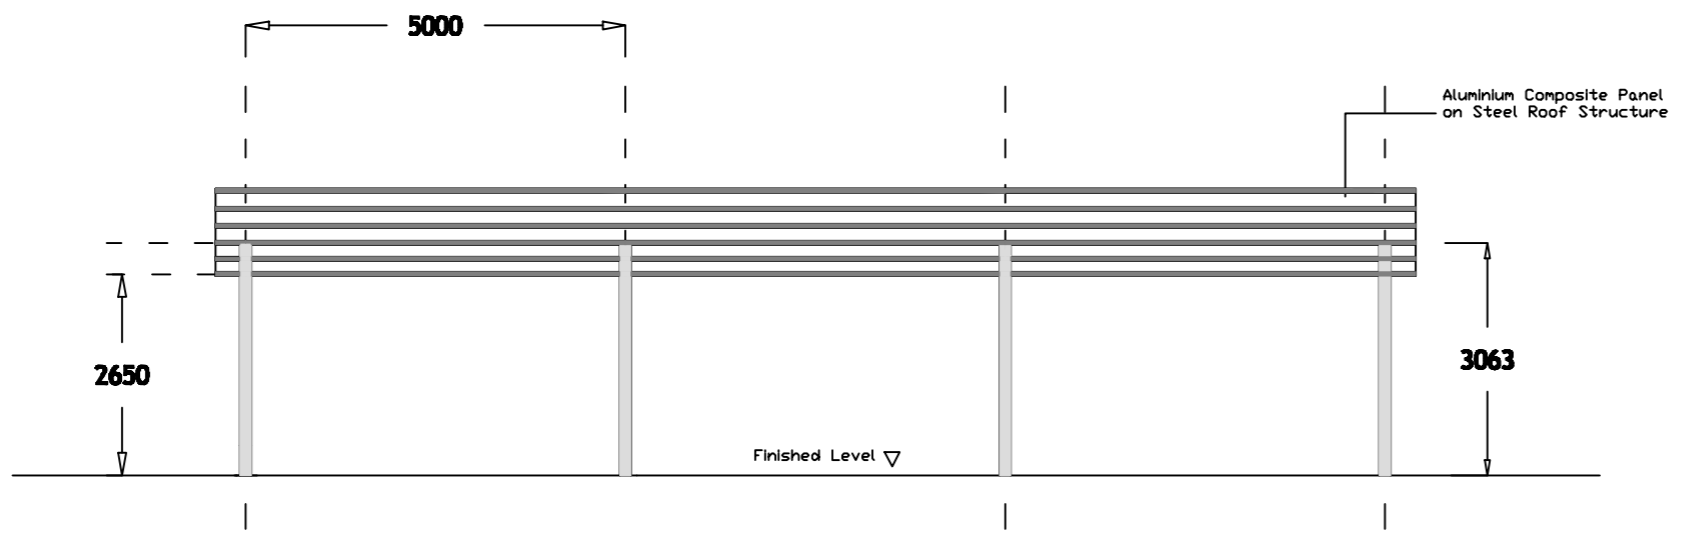

KERATAN SISI

PANDANGAN HADAPAN

	Pengarah	Penolong Pengarah (Arkitek)	Perkara		Projek KERJA-KERJA MENAIKTARAF PARKIR BERBUMBUNG SERTA KERJA BERKAITAN	No. Lukisan				
	Ketua Penolong Pengarah (Arkitek)	Jurutera	Ukuran	Tarikh						
			Dilukis	Disemak						